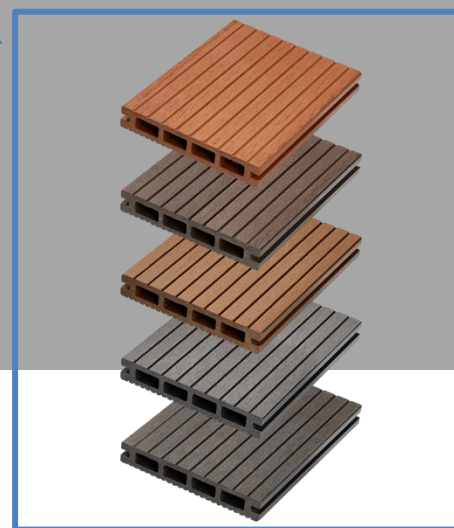

SPA Cover

Small
Medium
Large

Montagesæt

SPA overdækningen er ideel til SPA som er nedsænket i jorden, eller som er bygget ind i en underliggende terrasse. Den kan skubbes manuelt, hvorved den glider til side ved hjælp af spor og hjul.

OBS: Det er vigtigt at underfladen er jævn, således at hjul kan dreje frit. Herudover er det vigtigt at underlaget er konstruktionsmæssigt solid til at modstå den samlede vægt af SPA overdækningen.

SPA overdækningen leveres som et montagesæt og det er derfor nødvendigt med værktøj. Vejledning medfølger ved køb.

OBS: Tilkøb som Komposit træ, skal selv tilpasses i længder og monteres ved anvendelse af medfølgende clips, skruer m.v.

Over niveau

Under niveau

POOLDECK

SAFETY ON TOP

SPA Cover

Small
Medium
Large

Montagesæt

Over niveau

Fordampningsskjold på siderne

Under niveau

***OBS: Tilkøb som Komposit træ, skal selv tilpasses i længder og monteres ved anvendelse af medfølgende clips, skruer m.v.**

*Tilvalg: Komposit træmateriale