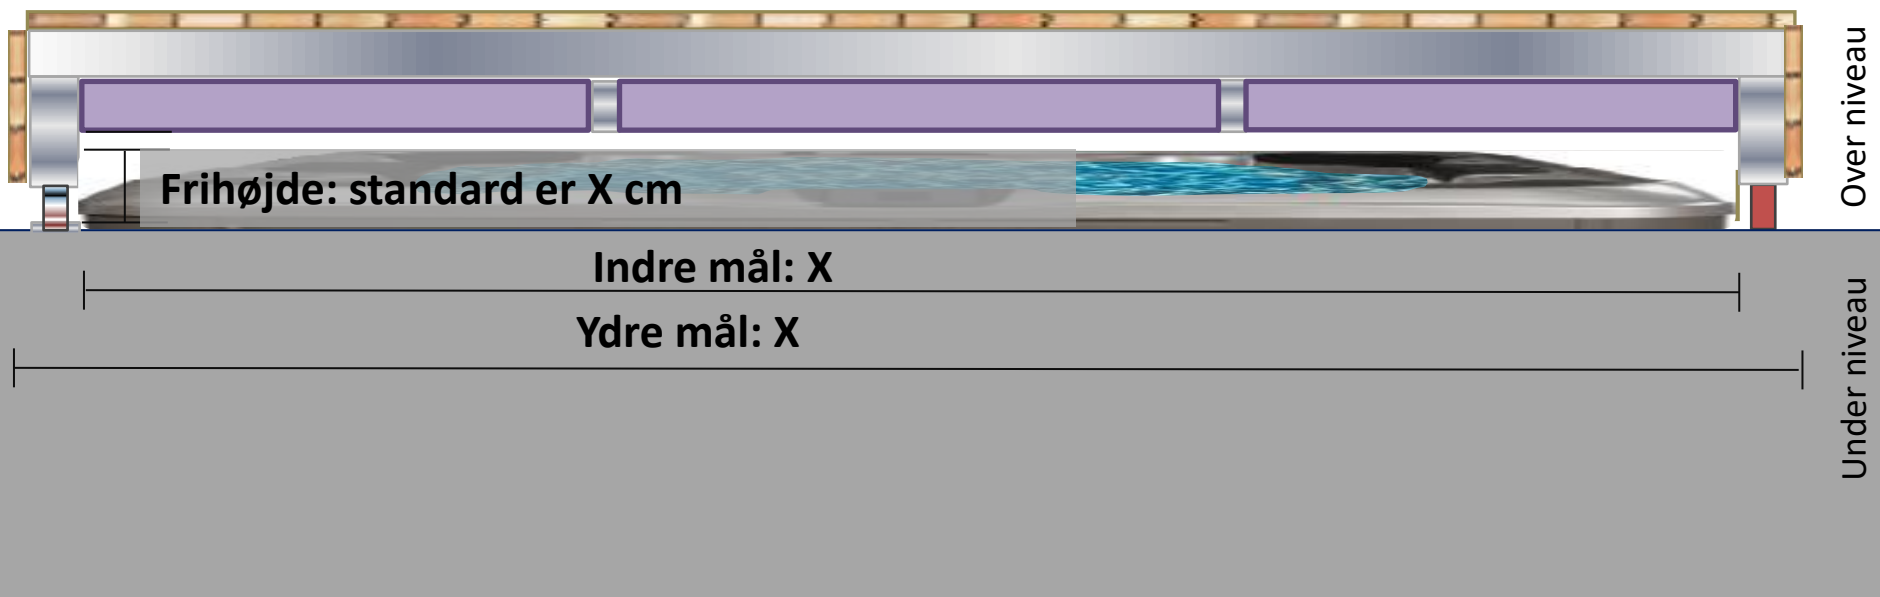

SPA Cover

Small
Medium
Large

Montagesæt

SPA overdækningen er ideel til SPA som er nedsænket i jorden, eller som er bygget ind i en underliggende terrasse. Den kan skubbes manuelt, hvorved den glider til side ved hjælp af spor og hjul.

Aluminium profiler af høj kvalitet

Bløde hjul på ene side uden spor

Produkt info

POOLDECK

SAFETY ON TOP

SPA Cover

Small ← Passer til SPA op til 190 x 190 cm

Medium ← Passer til SPA op til 220 x 220 cm

Large ← Passer til SPA op til 245 x 245 cm

Andre størrelser tilgængelige ved henvendelse på [POOLDECK.DK](https://pooldeck.dk)
<https://pooldeck.dk/da/request-offer>
og på info@pooldeck.dk

Kontakt os venligst for mere info eller spørgsmål