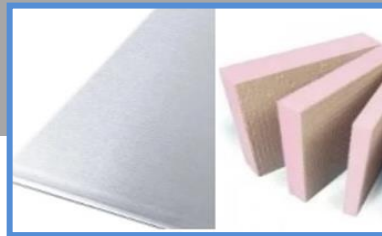

Produkt info

POOLDECK

SAFETY ON TOP

SPA Cover

Small
Medium
Large

Montagesæt

Galvaniserede spor og hjul

Aluminium barriere og isolering

Aluminium profiler af høj kvalitet

Bløde hjul på ene side uden spor

Produkt info

POOLDECK

SAFETY ON TOP

SPA Cover

Small ← Passer til SPA op til 190 x 190 cm

Medium ← Passer til SPA op til 220 x 220 cm