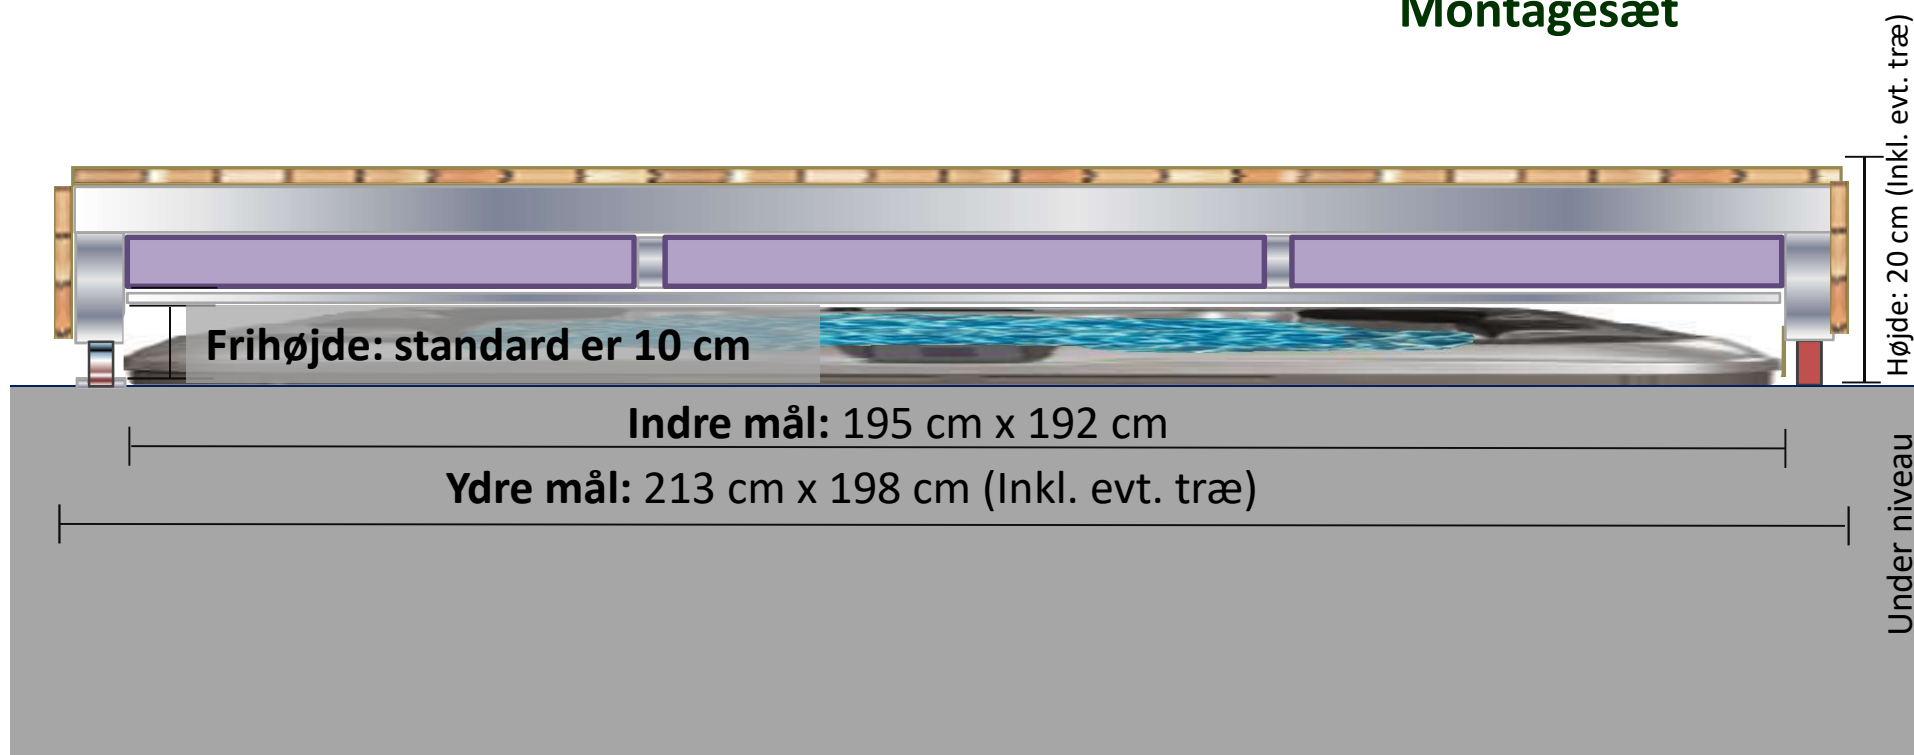

POOLDECK

SAFETY ON TOP

SPA Cover

Small

Passer til SPA op til 190 x 190 cm.

Montagesæt

Størrelse info