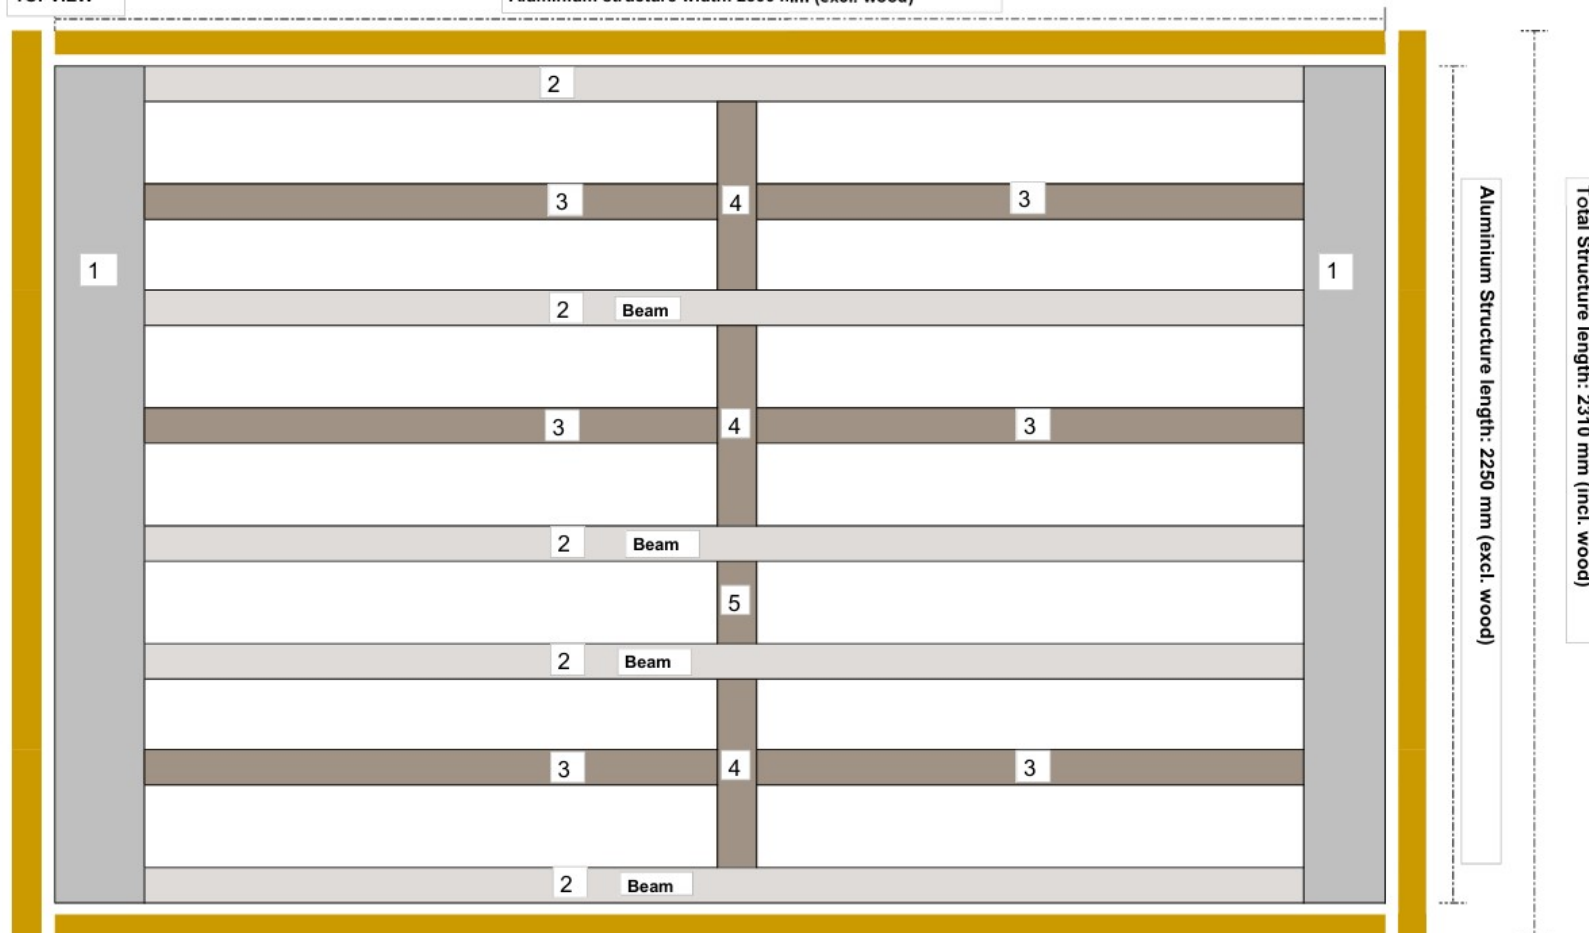

POOLDECK

SAFETY ON TOP

SPA Cover

Medium

Passer til SPA op til 220 x 220 cm.

Montagesæt

TOPVIEW

Aluminium structure width: 2390 mm (excl. wood)

Aluminium Structure length: 2250 mm (excl. wood)

Total Structure length: 2310 mm (incl. wood)

Størrelse info