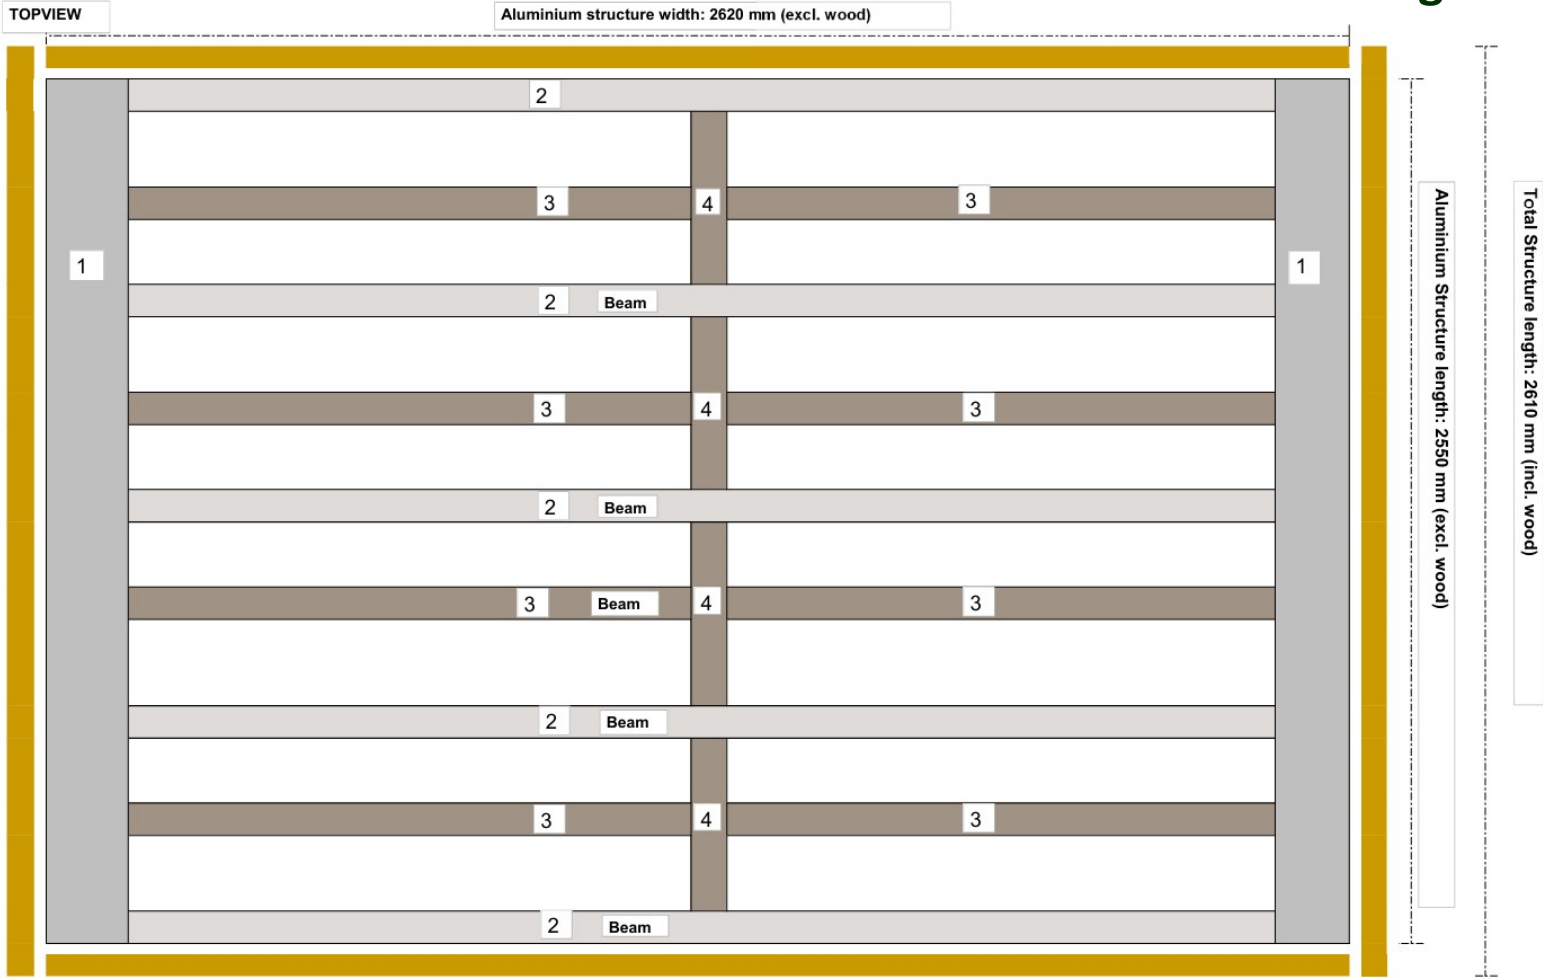

SPA Cover

➔ Large
Passer til SPA op til 245 x 245 cm.
Montagesæt