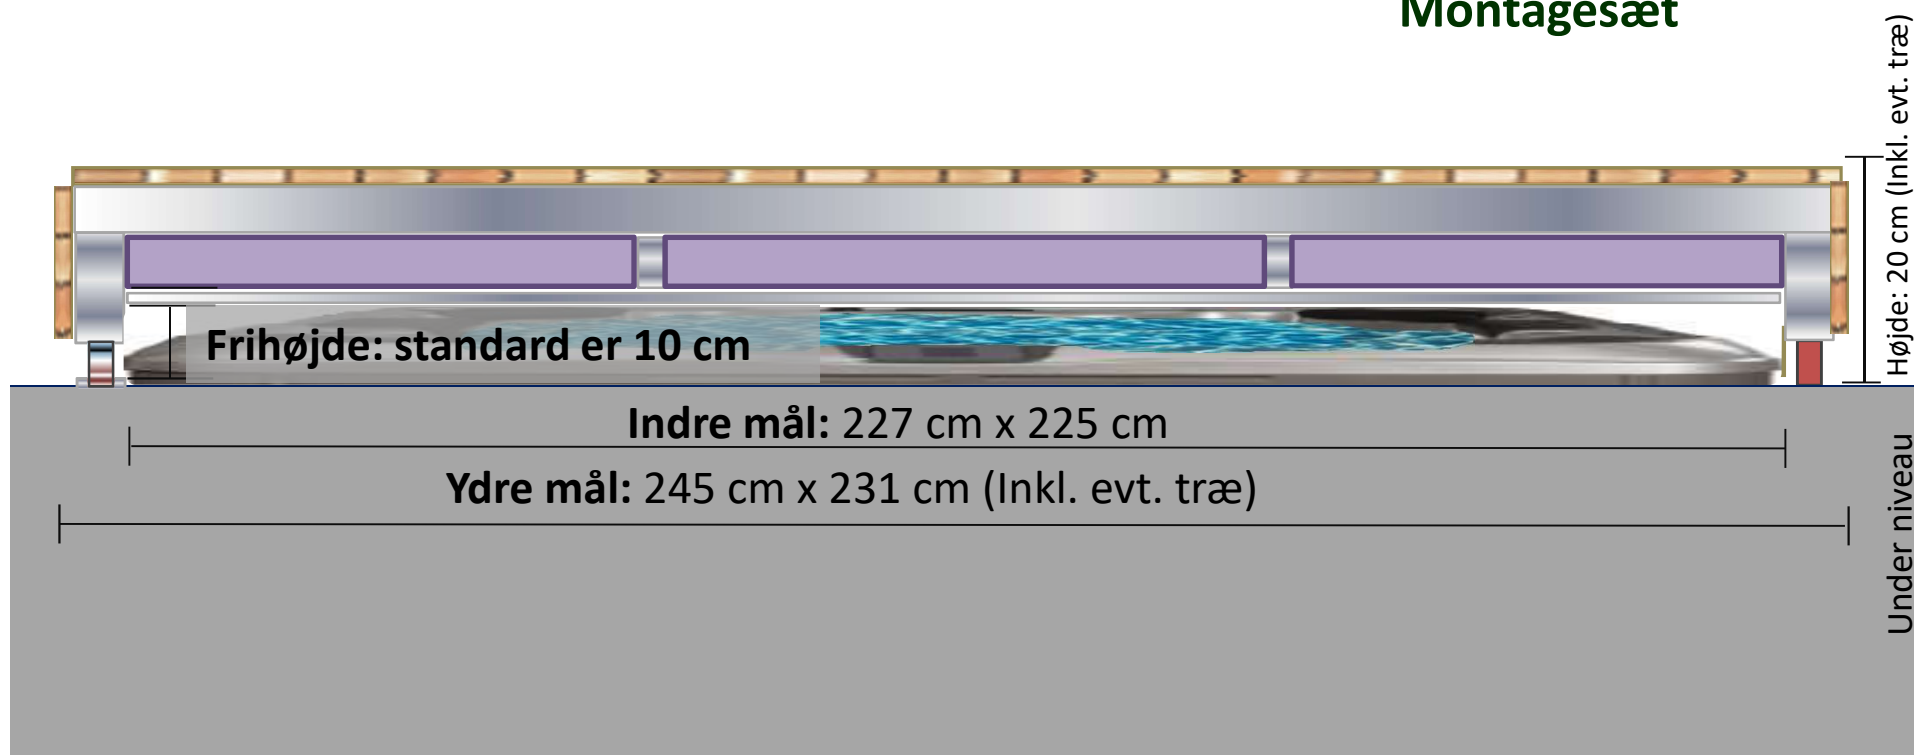

POOLDECK

SAFETY ON TOP

SPA Cover

Medium

Passer til SPA op til 220 x 220 cm.

Montagesæt

Størrelse info