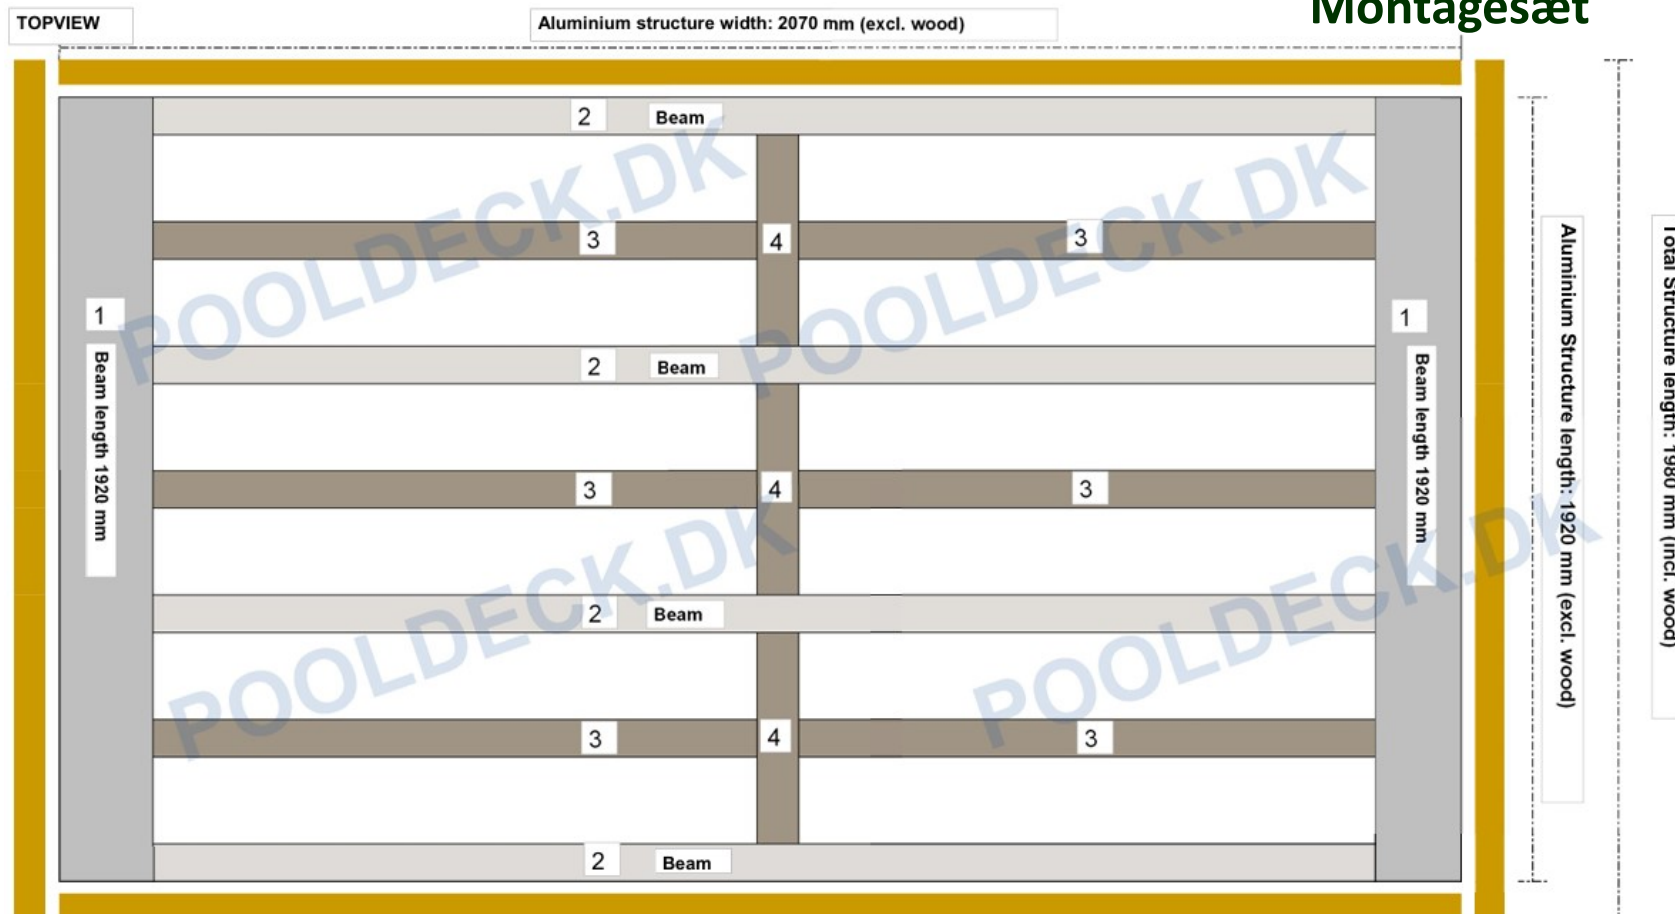

POOLDECK

SAFETY ON TOP

SPA Cover

Small

Passer til SPA op til 190 x 190 cm.

Montagesæt

Størrelse info